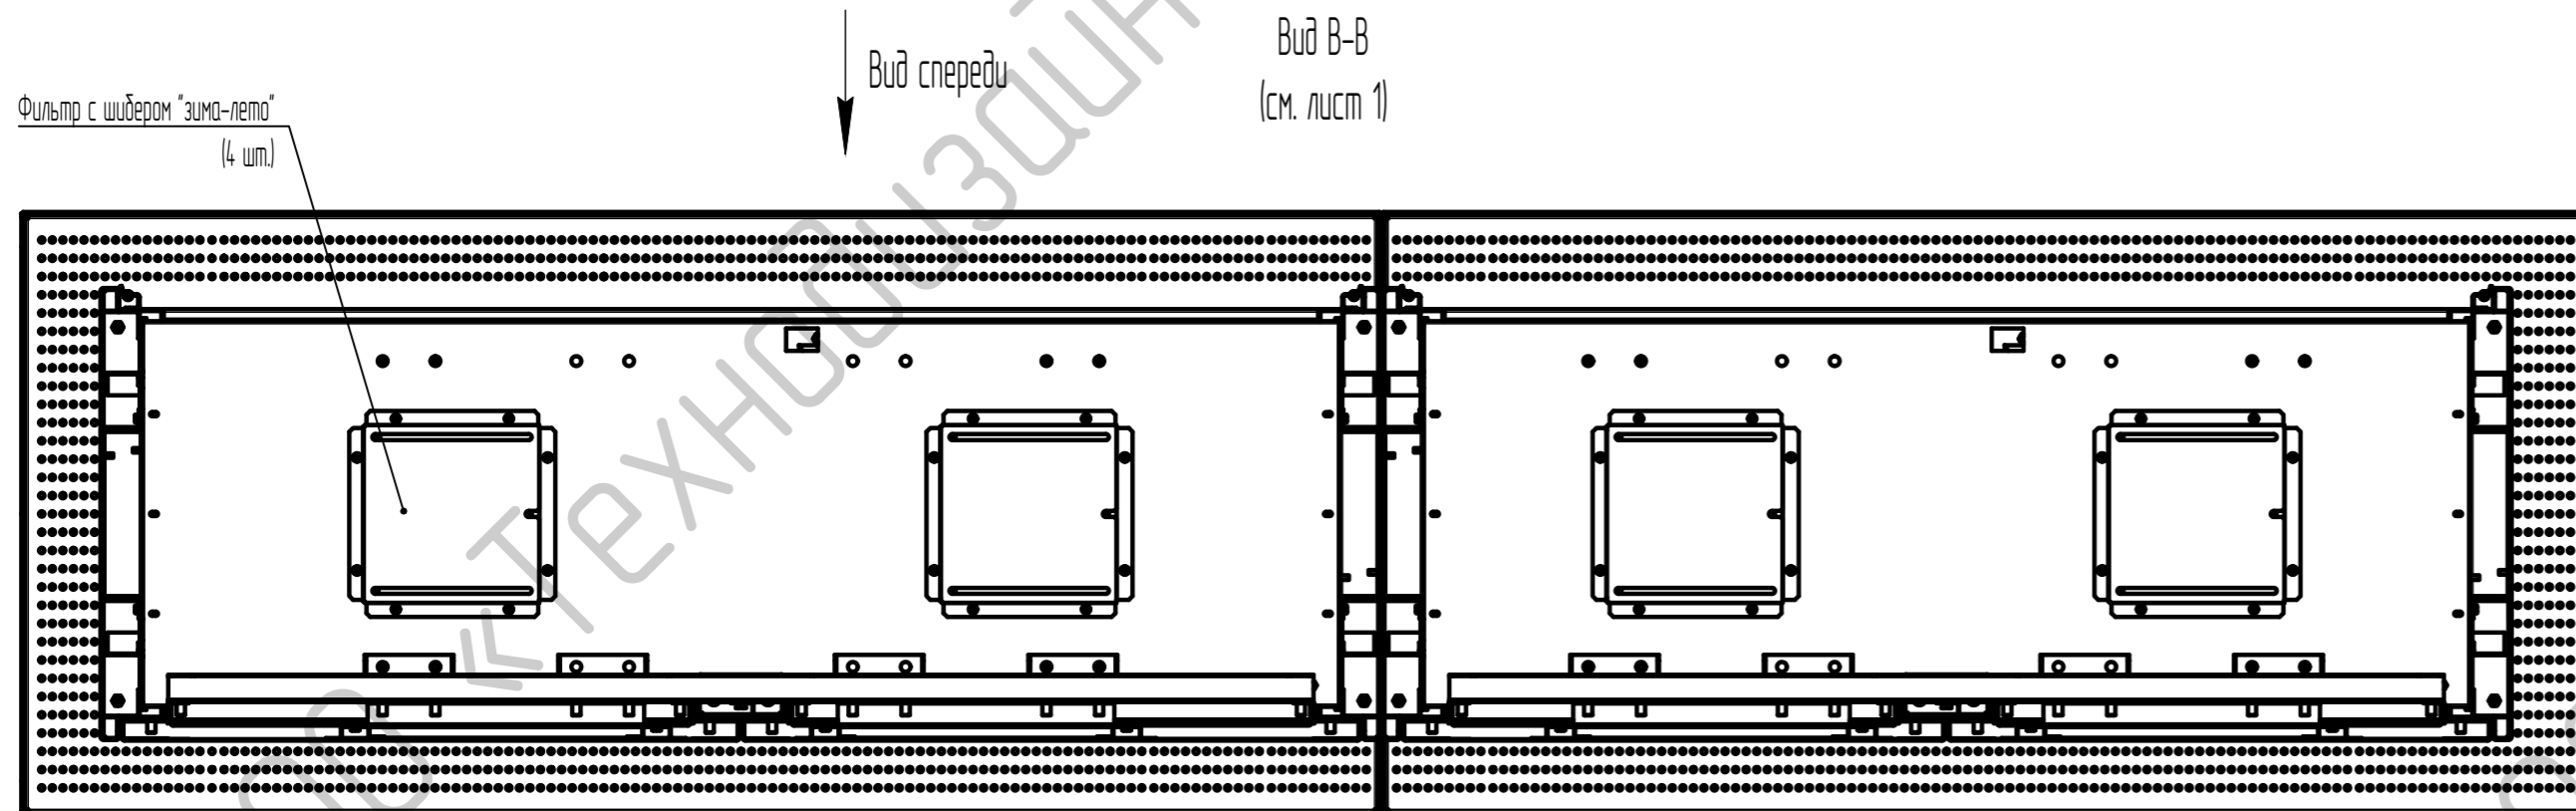

ТДМ-ТШВ-2031642				Лист	Масса	Масштаб
Изм.	Лист	№ докум.	Подп.	Дата	ТШВ-2031642, утепленный 2-хслойный шкаф, для 11-и 40л баллонов, (пр-во ООО "Технодизайн-М", Россия)	
Разраб.					Лист 1	Листов 2
Проб.					1:10	
Т. контр.					ООО «Технодизайн-М»	
Н. контр.					Копировал	
Утв.					Формат А2	

Вид Г-Г

Вид А-А
(см. лист 1)

Вид X-X

Шина заземления.
Приставной паннус.
Покрытие - рифленый алюминий.

Приставной паннус.
Шина заземления.
Покрытие - рифленый алюминий.

Вид В-В
(см. лист 1)

Фильтр с шибром "зима-лето"
(4 шт.)