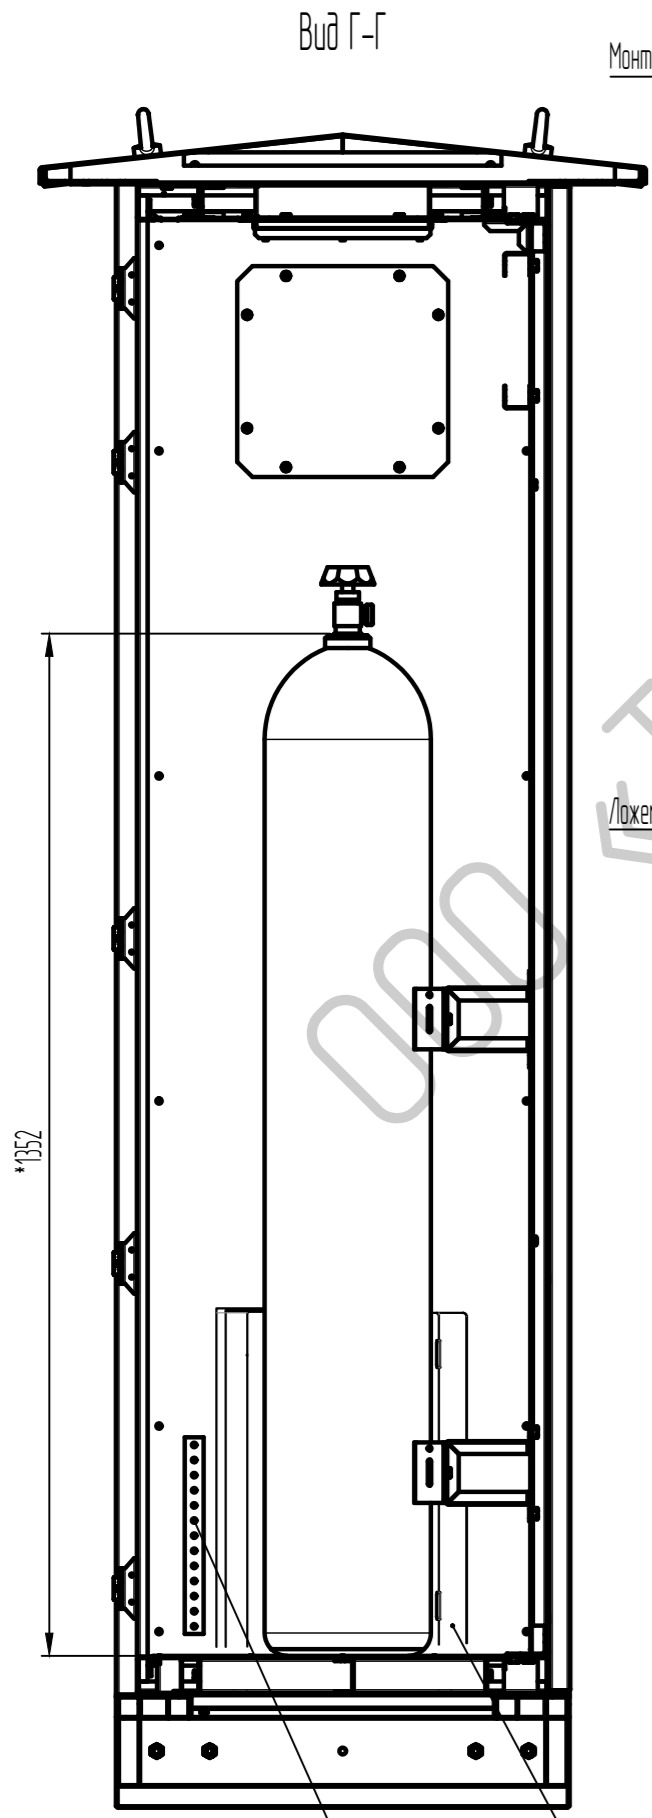

ТДМ-ТШВ-2031642				Лист	Масса	Масштаб
Изм.	Лист	№ докум.	Подп.	Дата	ТШВ-2031642, утепленный 2-хслойный шкаф, для 11-и 40л баллонов, (пр-во ООО "Технодизайн-М", Россия)	
Разраб.					Лист 1	Листов 2
Проб.					1:10	
Т. контр.					ООО «Технодизайн-М»	
Н. контр.					Копировал	
Утв.					Формат А2	

Вид Г-Г

Вид А-А
(см. лист 1)

Вид X-X

Шина заземления.
Приставной паннус.
Покрытие - рифленый алюминий.

Приставной паннус.
Шина заземления.
Покрытие - рифленый алюминий.

Вид В-В
(см. лист 1)

Фильтр с шибром "зима-лето"
(4 шт.)