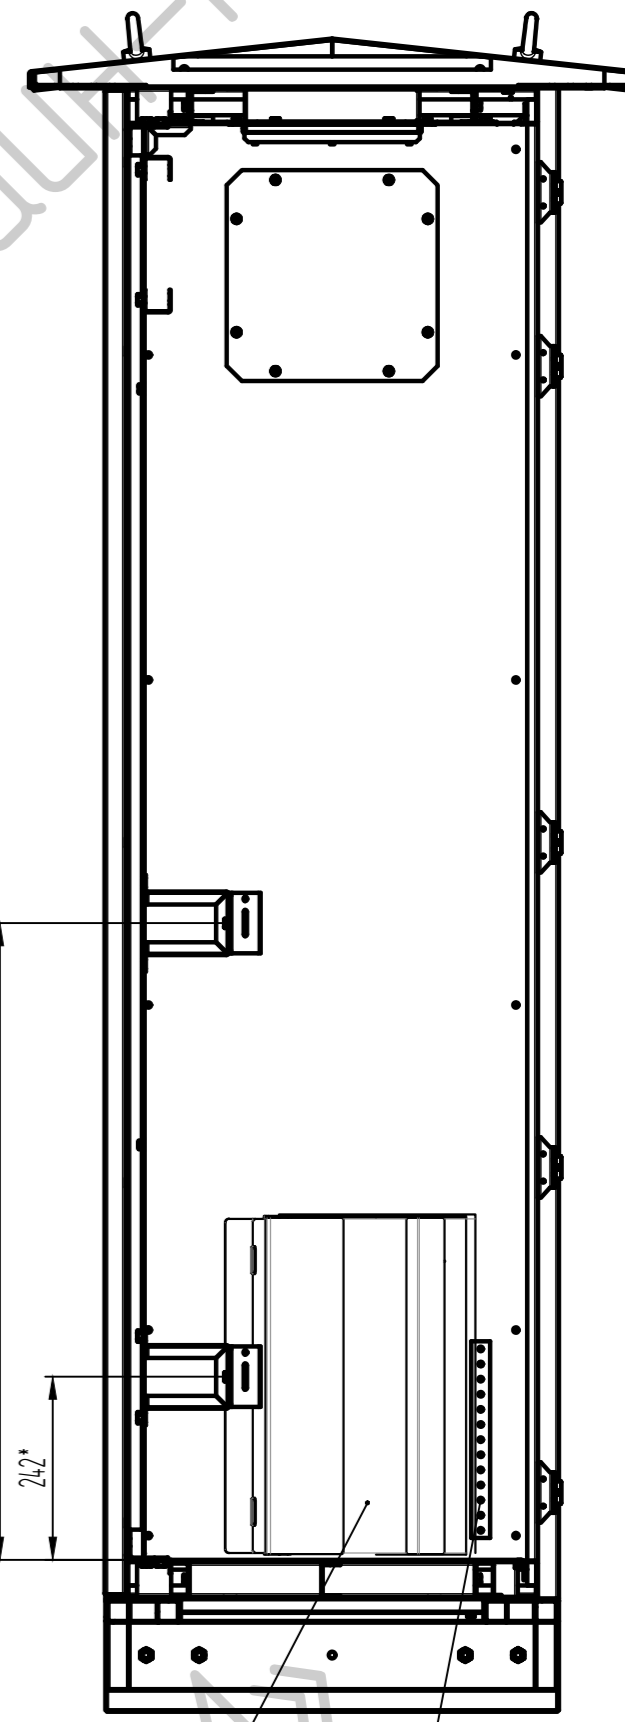

Вид X-X

Шина заземления.
Приставной паннус.
Покрытие - рифленый алюминий.

Приставной паннус.
Шина заземления.
Покрытие - рифленый алюминий.