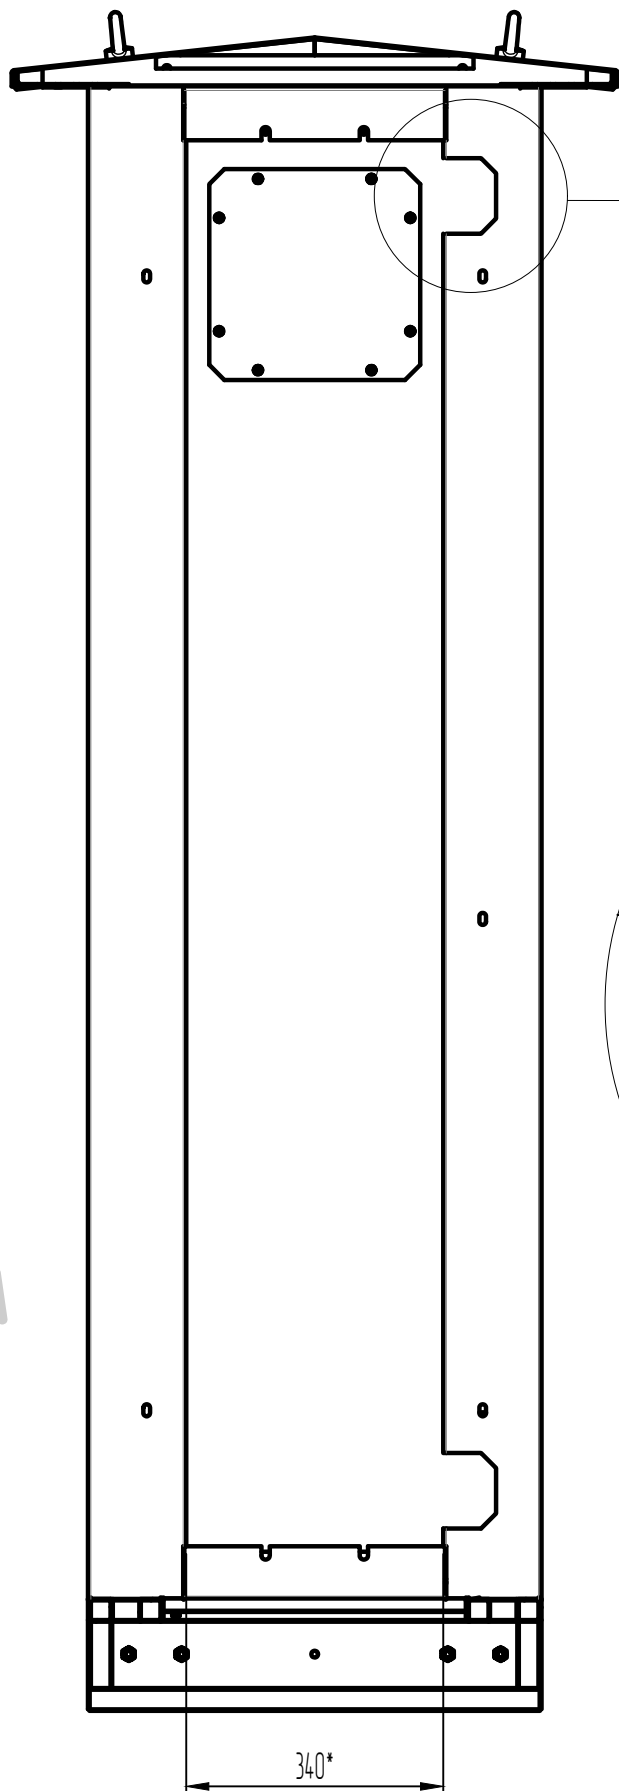

ТДМ-ТШВ-2031642				Лист	Масса	Масштаб
Изм.	Лист	№ докум.	Подп.	Дата	ТШВ-2031642, утепленный 2-хслойный шкаф, для 11-и 40л баллонов, (пр-во ООО "Технодизайн-М", Россия)	
Разраб.					Лист 1	Листов 2
Проб.					1:10	
Т. контр.					ООО «Технодизайн-М»	
Н. контр.					Копировал	
Утв.					Формат А2	

*Размер для справки.

№	Изм.	№ док.	Подпись	Дата	ТДМ-ТШВ-20316У2	Лист 2

Вид Д-Д
(см. лист 2)

Вид И, 2 места
(1:3)

*Размер для справки.

ООО «Технодизайн-М»

Согласовано:	

Взам. инв. №