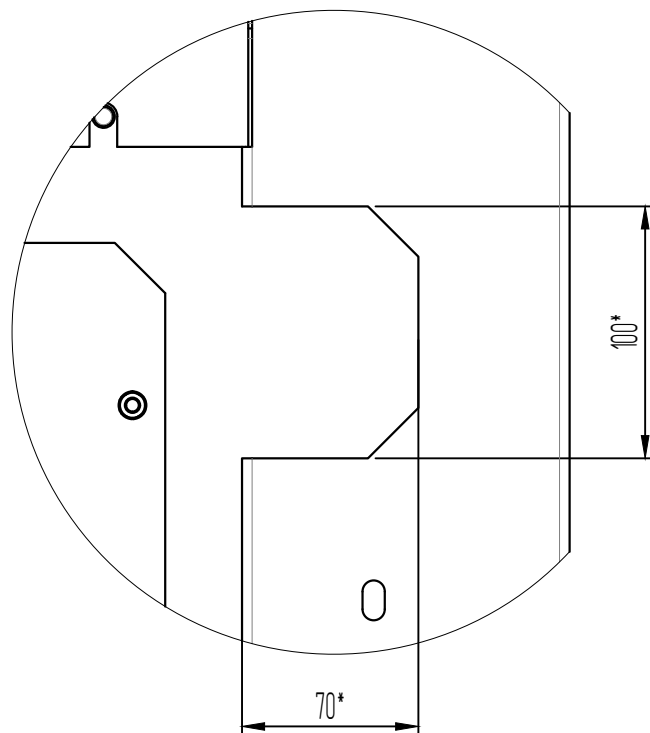

Вид И, 2 места
(1:3)