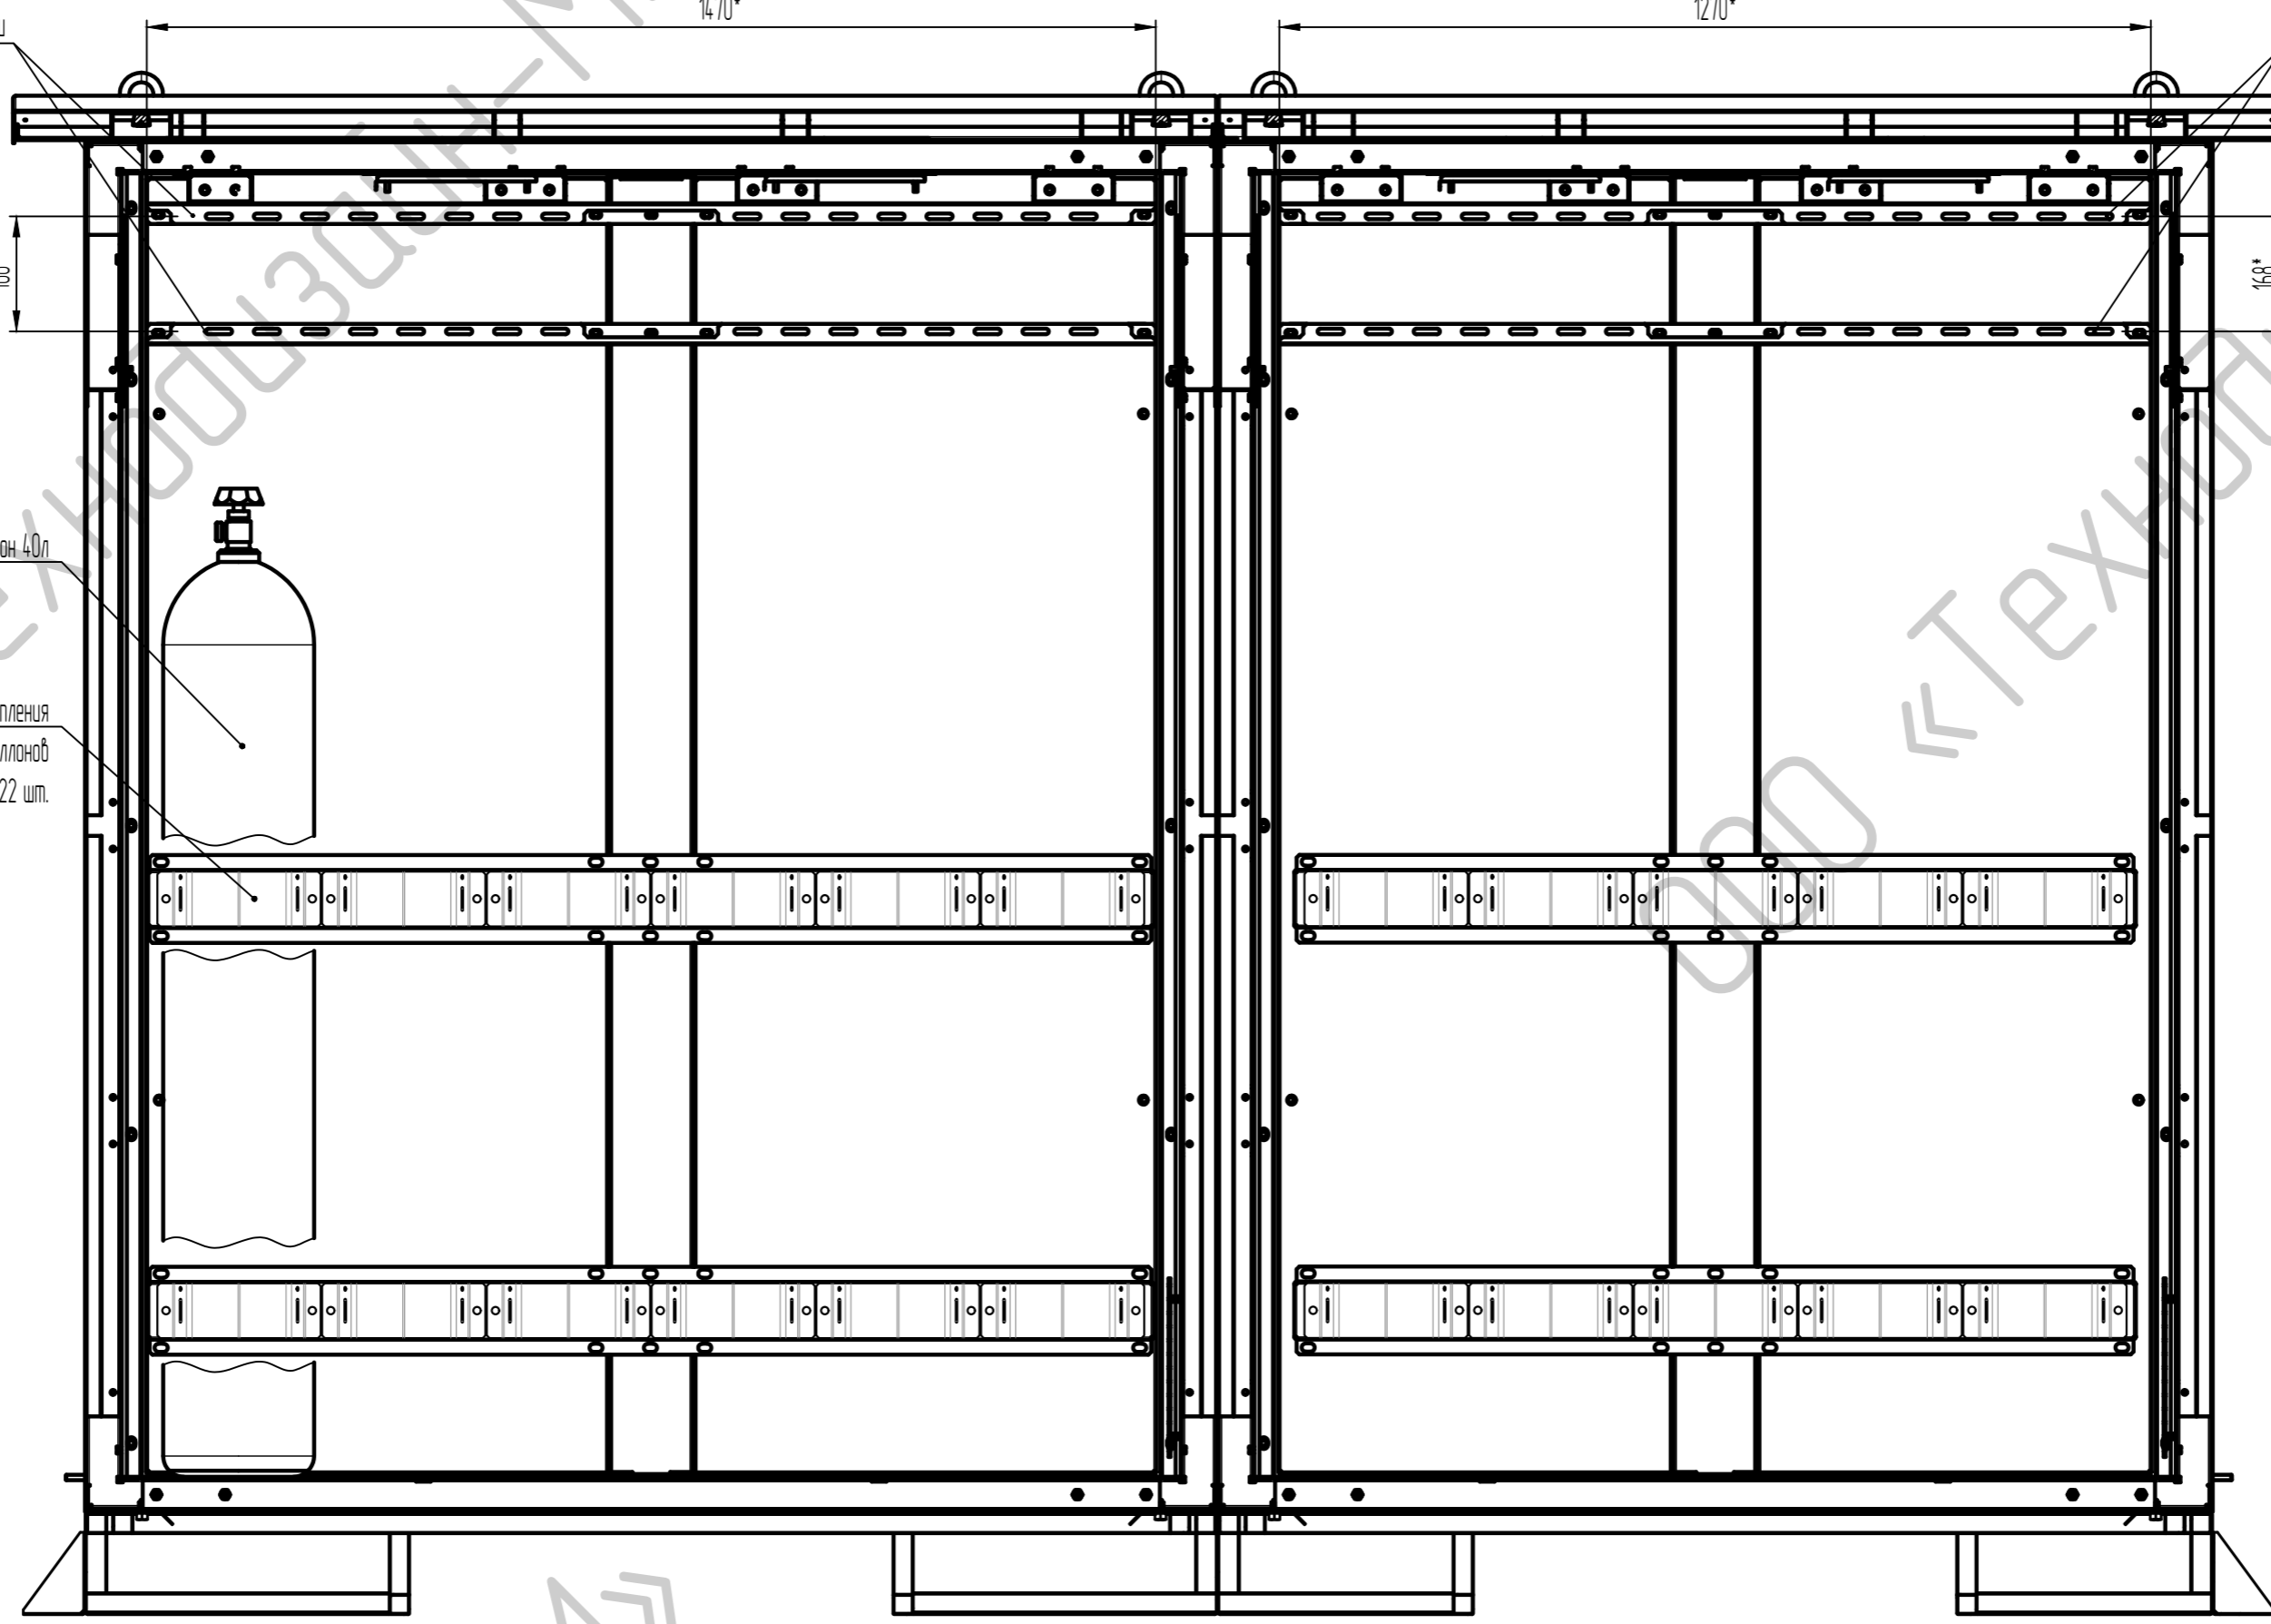

Вид А-А
(см. лист 1)