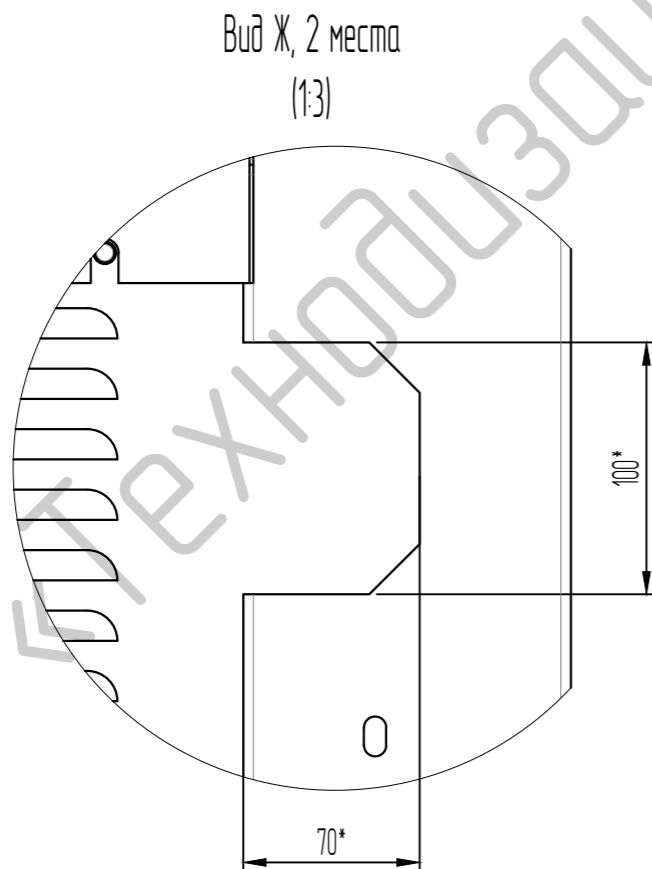

				ТДМ-ТШВ-20305Н1				
Изм.	Лист	№ док.	Подп.	Дата	ТШВ-20305Н1 шкаф для 11-и баллонов 40л для помещений, (Ипр-во ООО "Технодизайн-М", Россия)	Лит.	Масса	Масштаб
Разраб.								1:10
Проб.						Лист	1	Листов
Т.контр.						3		
Н.контр.						ООО «Технодизайн-М»		
Утв.								

Шина заземления.
Приставной пандус.
Покрытие - рифленый алюминий.

Вид А-А
(см. лист 1)

Вид Ж, 2 места
(1:3)

*Размер для справки.

№	Изм.	№ докум.	Подпись	Дата	ТДМ-ТШВ-20305Н1	Лист 2

Левая секция шкафа

№	Изм.	№ докум.	Подпись	Дата