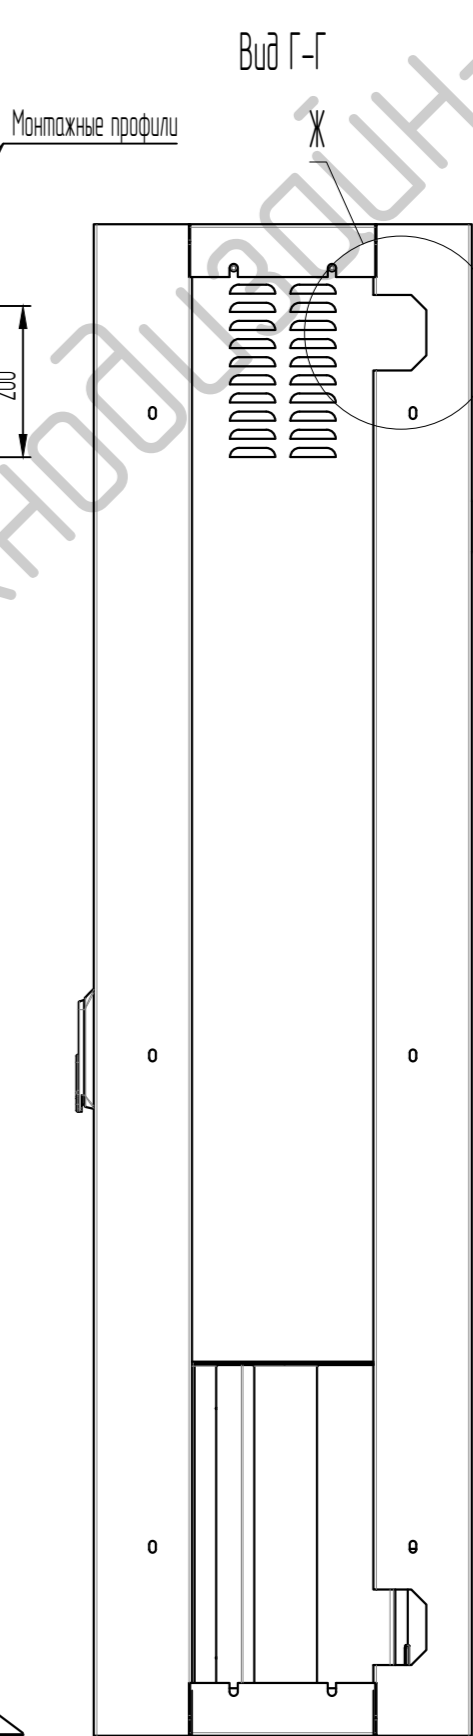

				ТДМ-ТШВ-20305Н1				
Изм.	Лист	№ док.	Подп.	Дата	ТШВ-20305Н1 шкаф для 11-и баллонов 40л для помещений, (Ипр-во ООО "Технодизайн-М", Россия)	Лит.	Масса	Масштаб
Разраб.								1:10
Проб.						Лист	1	Листов
Т.контр.						3		
Н.контр.						ООО «Технодизайн-М»		
Утв.								

Шина заземления.
Приставной пандус.
Покрытие - рифленый алюминий.

Вид А-А
(см. лист 1)

Вид Ж, 2 места
(1:3)

*Размер для справки.

№	Изм.	№ докум.	Подпись	Дата	ТДМ-ТШВ-20305Н1	Лист 2

Левая секция шкафа

№	Изм.	№ докум.	Подпись	Дата