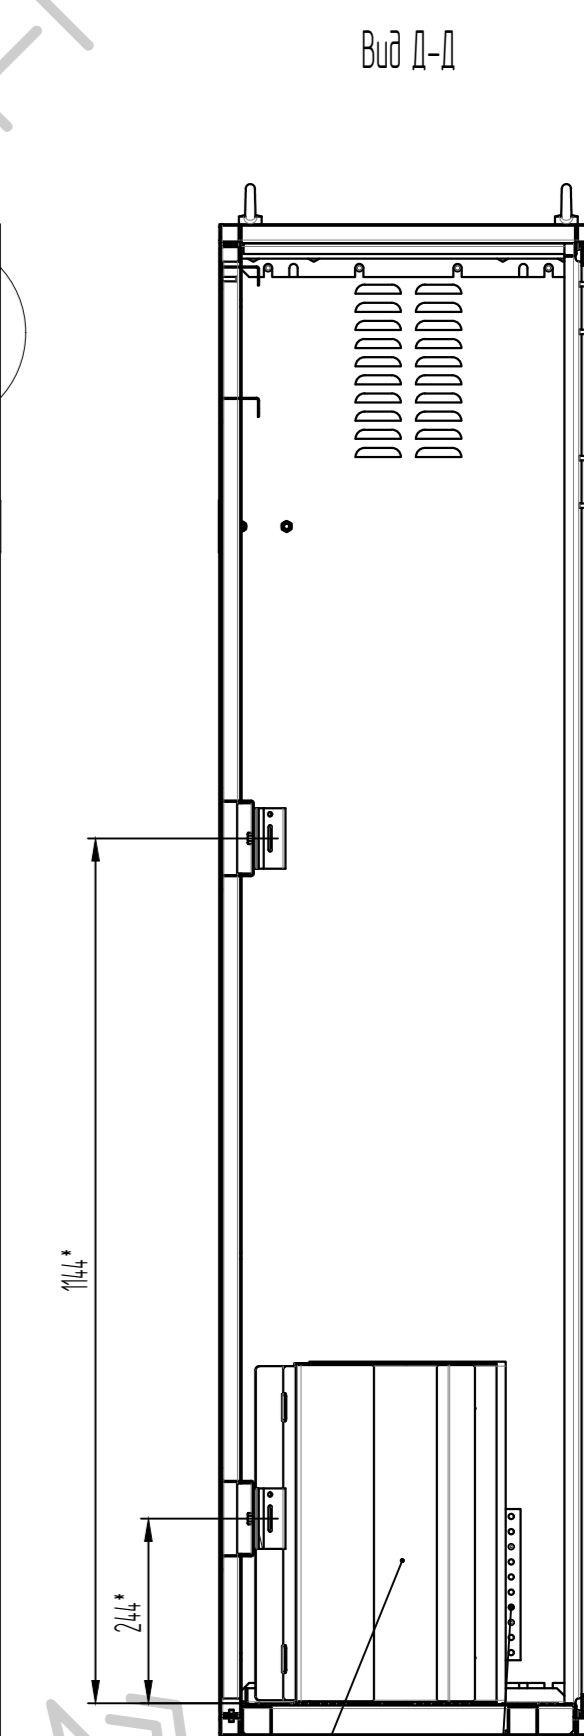

				ТДМ-ТШВ-20305Н1				
Изм.	Лист	№ док.	Подп.	Дата	ТШВ-20305Н1 шкаф для 11-и баллонов 40л для помещений, (Ипр-во ООО "Технодизайн-М", Россия)	Лит.	Масса	Масштаб
Разраб.								1:10
Проб.						Лист	1	Листов
Т.контр.						3		
Н.контр.						ООО «Технодизайн-М»		
Утв.								

Шина заземления.
Приставной пандус.
Покрытие - рифленый алюминий.

Вид А-А
(см. лист 1)

Вид Ж, 2 места
(1:3)

*Размер для справки.

№	Изм.	№ докум.	Подпись	Дата	ТДМ-ТШВ-20305Н1	Лист 2

Левая секция шкафа

№	Изм.	№ докум.	Подпись	Дата