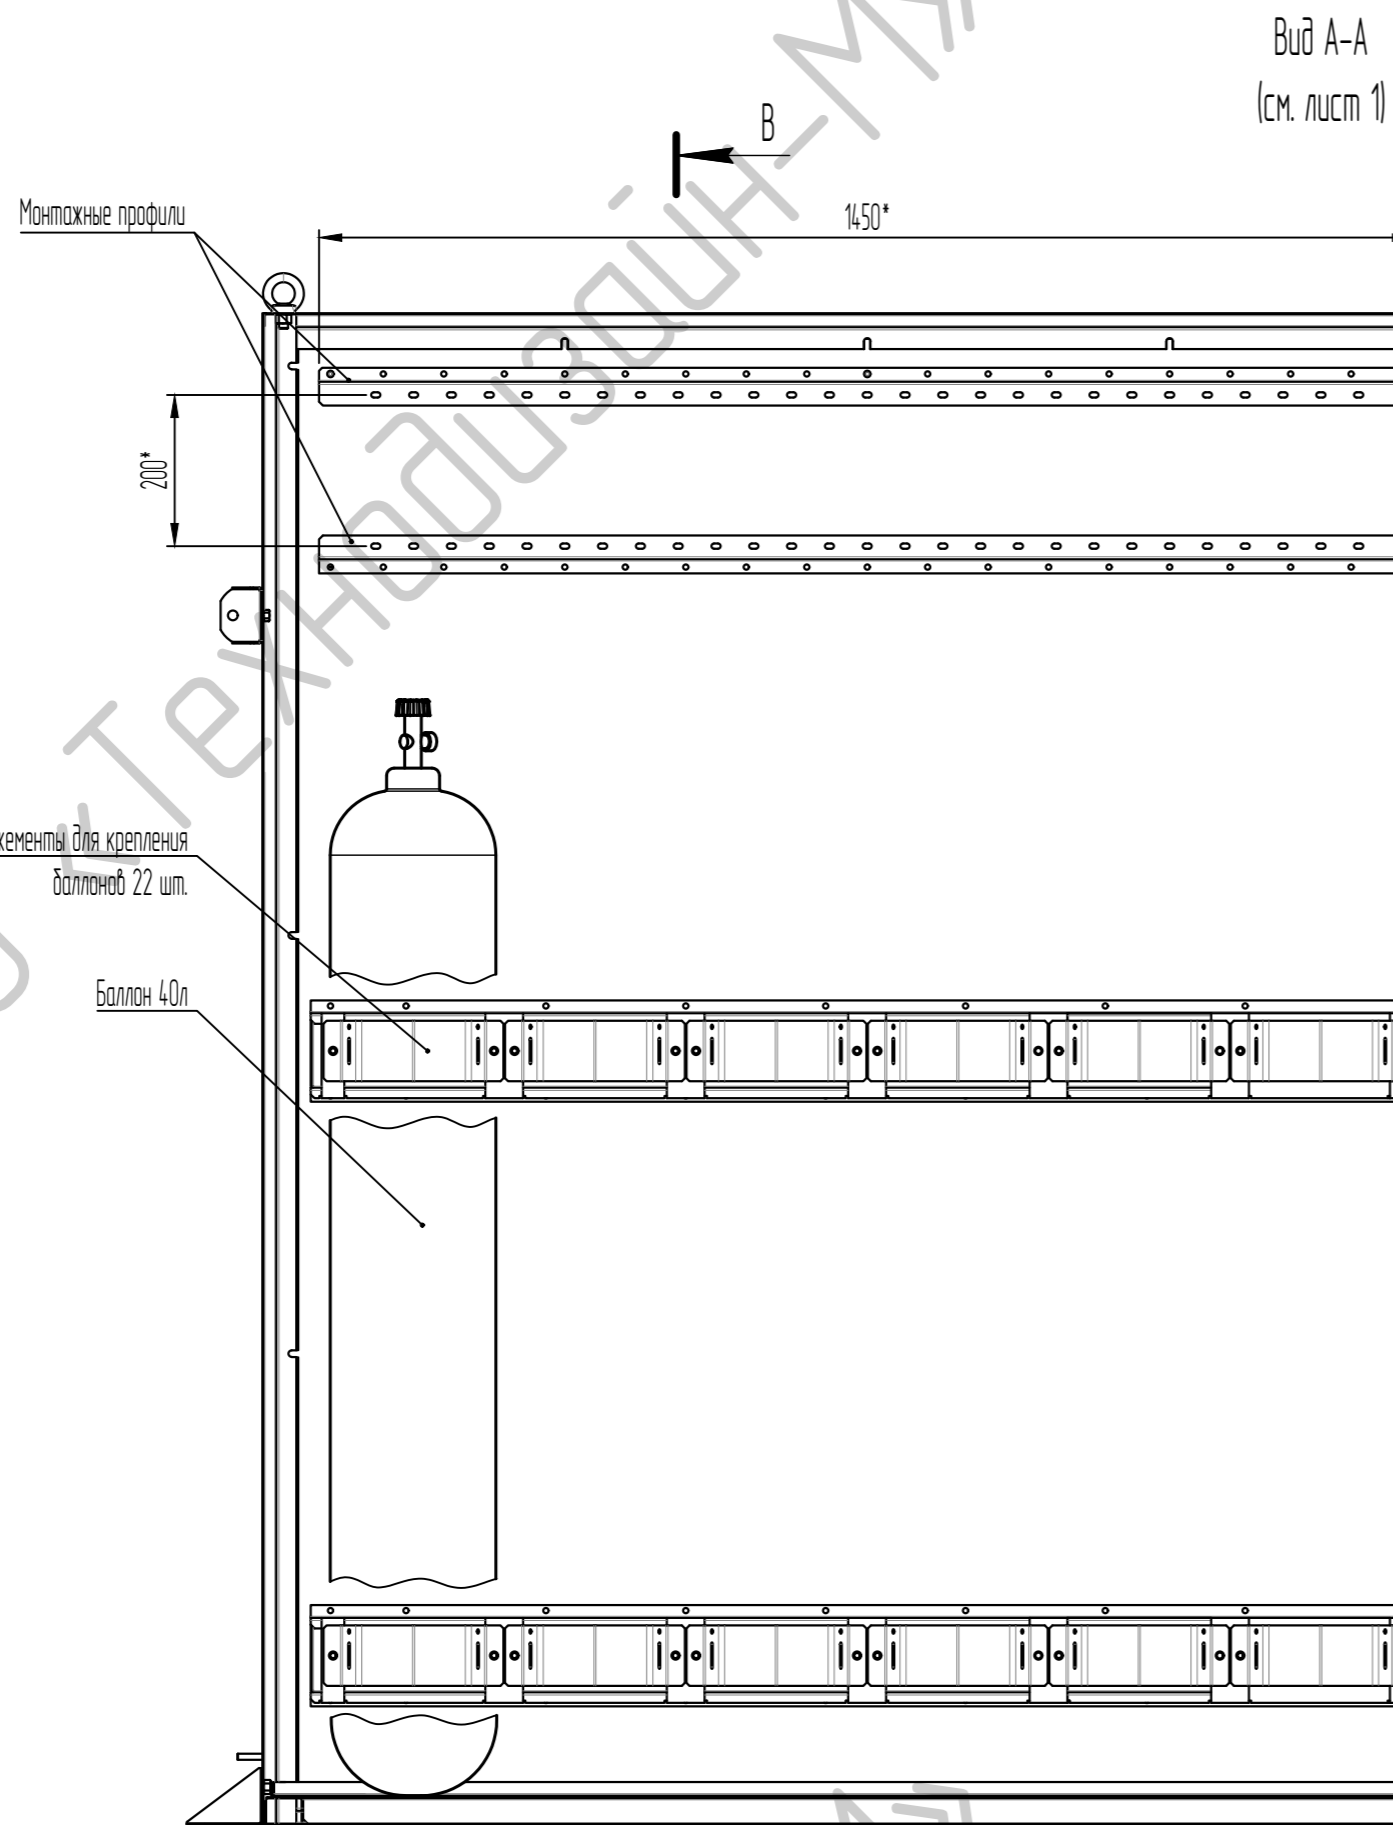

				ТДМ-ТШВ-20305Н1				
Изм.	Лист	№ док.	Подп.	Дата	ТШВ-20305Н1 шкаф для 11-и баллонов 40л для помещений, (Ипр-во ООО "Технодизайн-М", Россия)	Лит.	Масса	Масштаб
Разраб.								1:10
Проб.						Лист	1	Листов
Т.контр.						3		
Н.контр.						ООО «Технодизайн-М»		
Утв.								

Шина заземления.
Приставной пандус.
Покрытие - рифленый алюминий.

Вид А-А
(см. лист 1)

Вид Ж, 2 места
(1:3)

*Размер для справки.

№	Изм.	№ докум.	Подпись	Дата	ТДМ-ТШВ-20305Н1	Лист 2

Левая секция шкафа

№	Изм.	№ докум.	Подпись	Дата