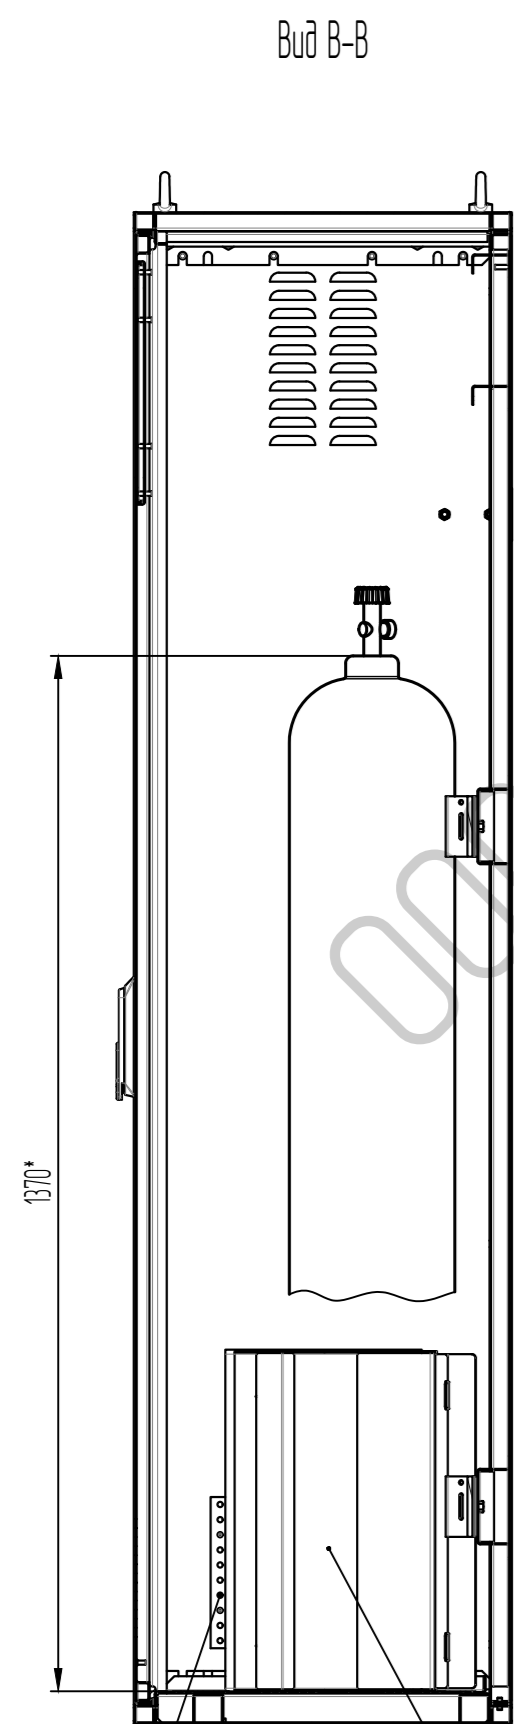

				ТДМ-ТШВ-20305Н1				
Изм.	Лист	№ док.	Подп.	Дата	ТШВ-20305Н1 шкаф для 11-и баллонов 40л для помещений, (Ипр-во ООО "Технодизайн-М", Россия)	Лит.	Масса	Масштаб
Разраб.								1:10
Проб.						Лист	1	Листов
Т.контр.						3		
Н.контр.						ООО «Технодизайн-М»		
Утв.								

Шина заземления.
Приставной пандус.
Покрытие - рифленый алюминий.

Вид А-А
(см. лист 1)

Вид Ж, 2 места
(1:3)

*Размер для справки.

№	Изм.	№ докум.	Подпись	Дата	ТДМ-ТШВ-20305Н1	Лист 2

Левая секция шкафа

№	Изм.	№ докум.	Подпись	Дата