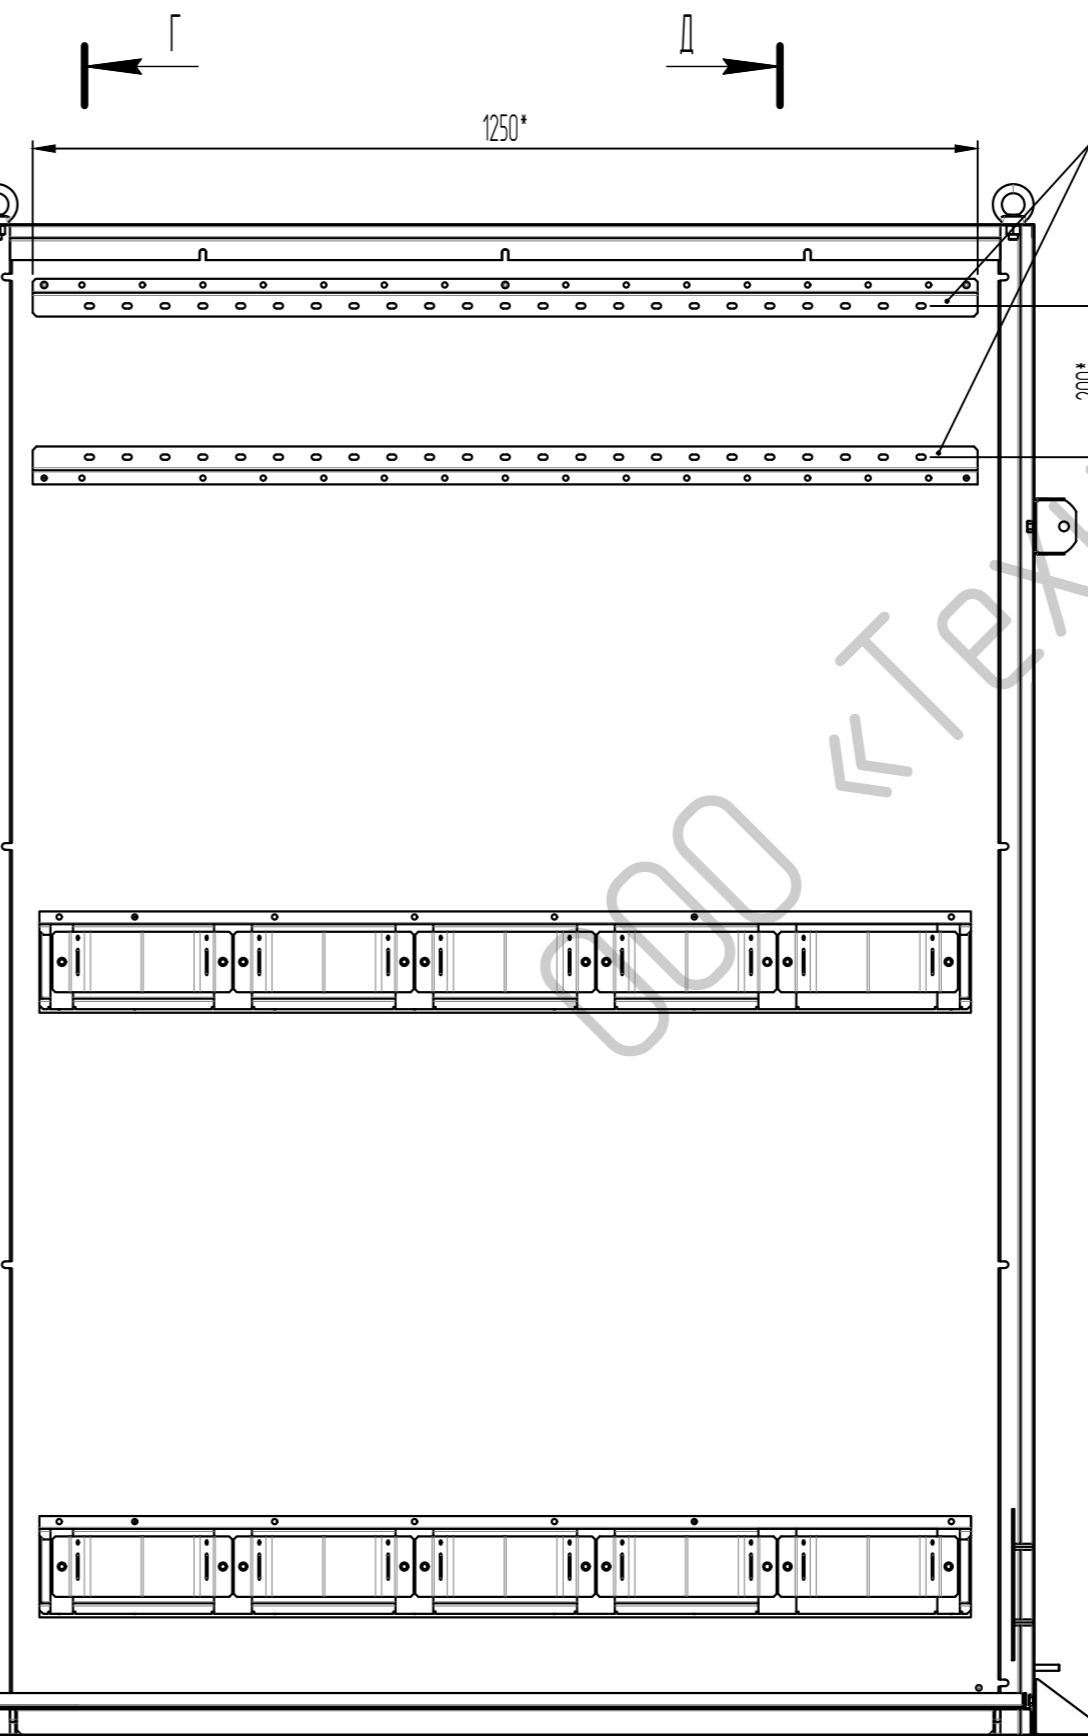

				ТДМ-ТШВ-20305Н1				
Изм.	Лист	№ док.	Подп.	Дата	ТШВ-20305Н1 шкаф для 11-и баллонов 40л для помещений, (Ипр-во ООО "Технодизайн-М", Россия)	Лит.	Масса	Масштаб
Разраб.								1:10
Проб.						Лист	1	Листов
Т.контр.						3		
Н.контр.						ООО «Технодизайн-М»		
Утв.								

Шина заземления.
Приставной пандус.
Покрытие - рифленый алюминий.

Вид А-А
(см. лист 1)

Вид Ж, 2 места
(1:3)

*Размер для справки.

№	Изм.	№ докум.	Подпись	Дата	ТДМ-ТШВ-20305Н1	Лист 2

Левая секция шкафа

№	Изм.	№ докум.	Подпись	Дата