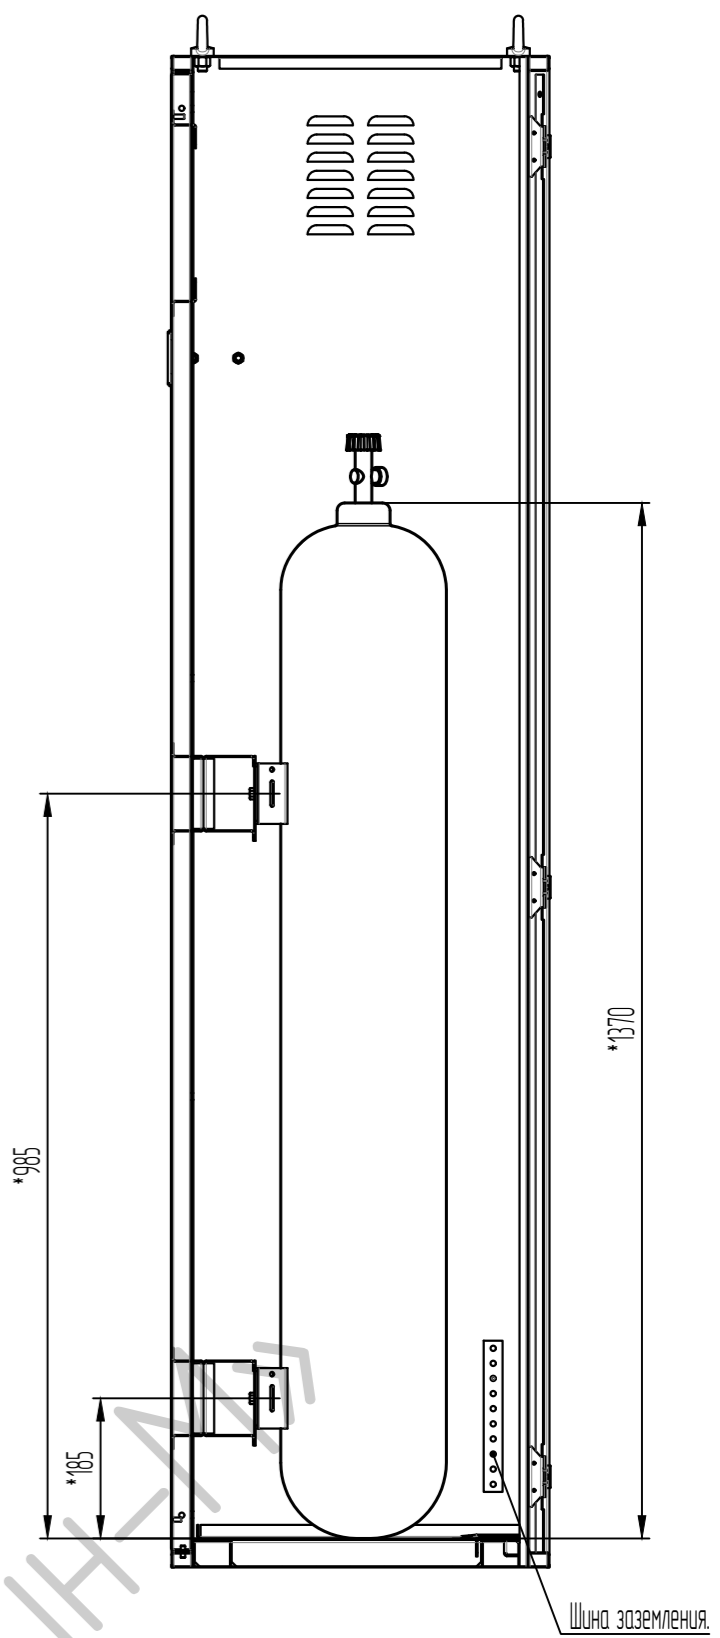

| ТДМ-ТШВ-20165Н1 |      |        |       | Лист | Масса  | Масштаб  |
|-----------------|------|--------|-------|------|--|----------|
| Изм.            | Лист | № док. | Подп. | Дата | ТШВ-20165Н1 шкаф для 6-и баллонов 40л для помещений, (пр-во ООО "Технодизайн-М", Россия) | 1:10     |
| Разраб.         |      |        |       |      |  |          |
| Проб.           |      |        |       |      |  |          |
| Т. контр.       |      |        |       |      |  |          |
| И. контр.       |      |        |       |      |  |          |
| Утв.            |      |        |       |      |  |          |
|                 |      |        |       |      | Лист 1   | Листов 2 |
|                 |      |        |       |      | ООО «Технодизайн-М»  |          |

Б-Б (см. лист 1) (15)

А-А (см. лист 1)

В-В

\*Размер для справки.

|   |      |          |         |      |
|---|------|----------|---------|------|
| № | Изм. | № докум. | Подпись | Дата |
|   |      |          |         |      |