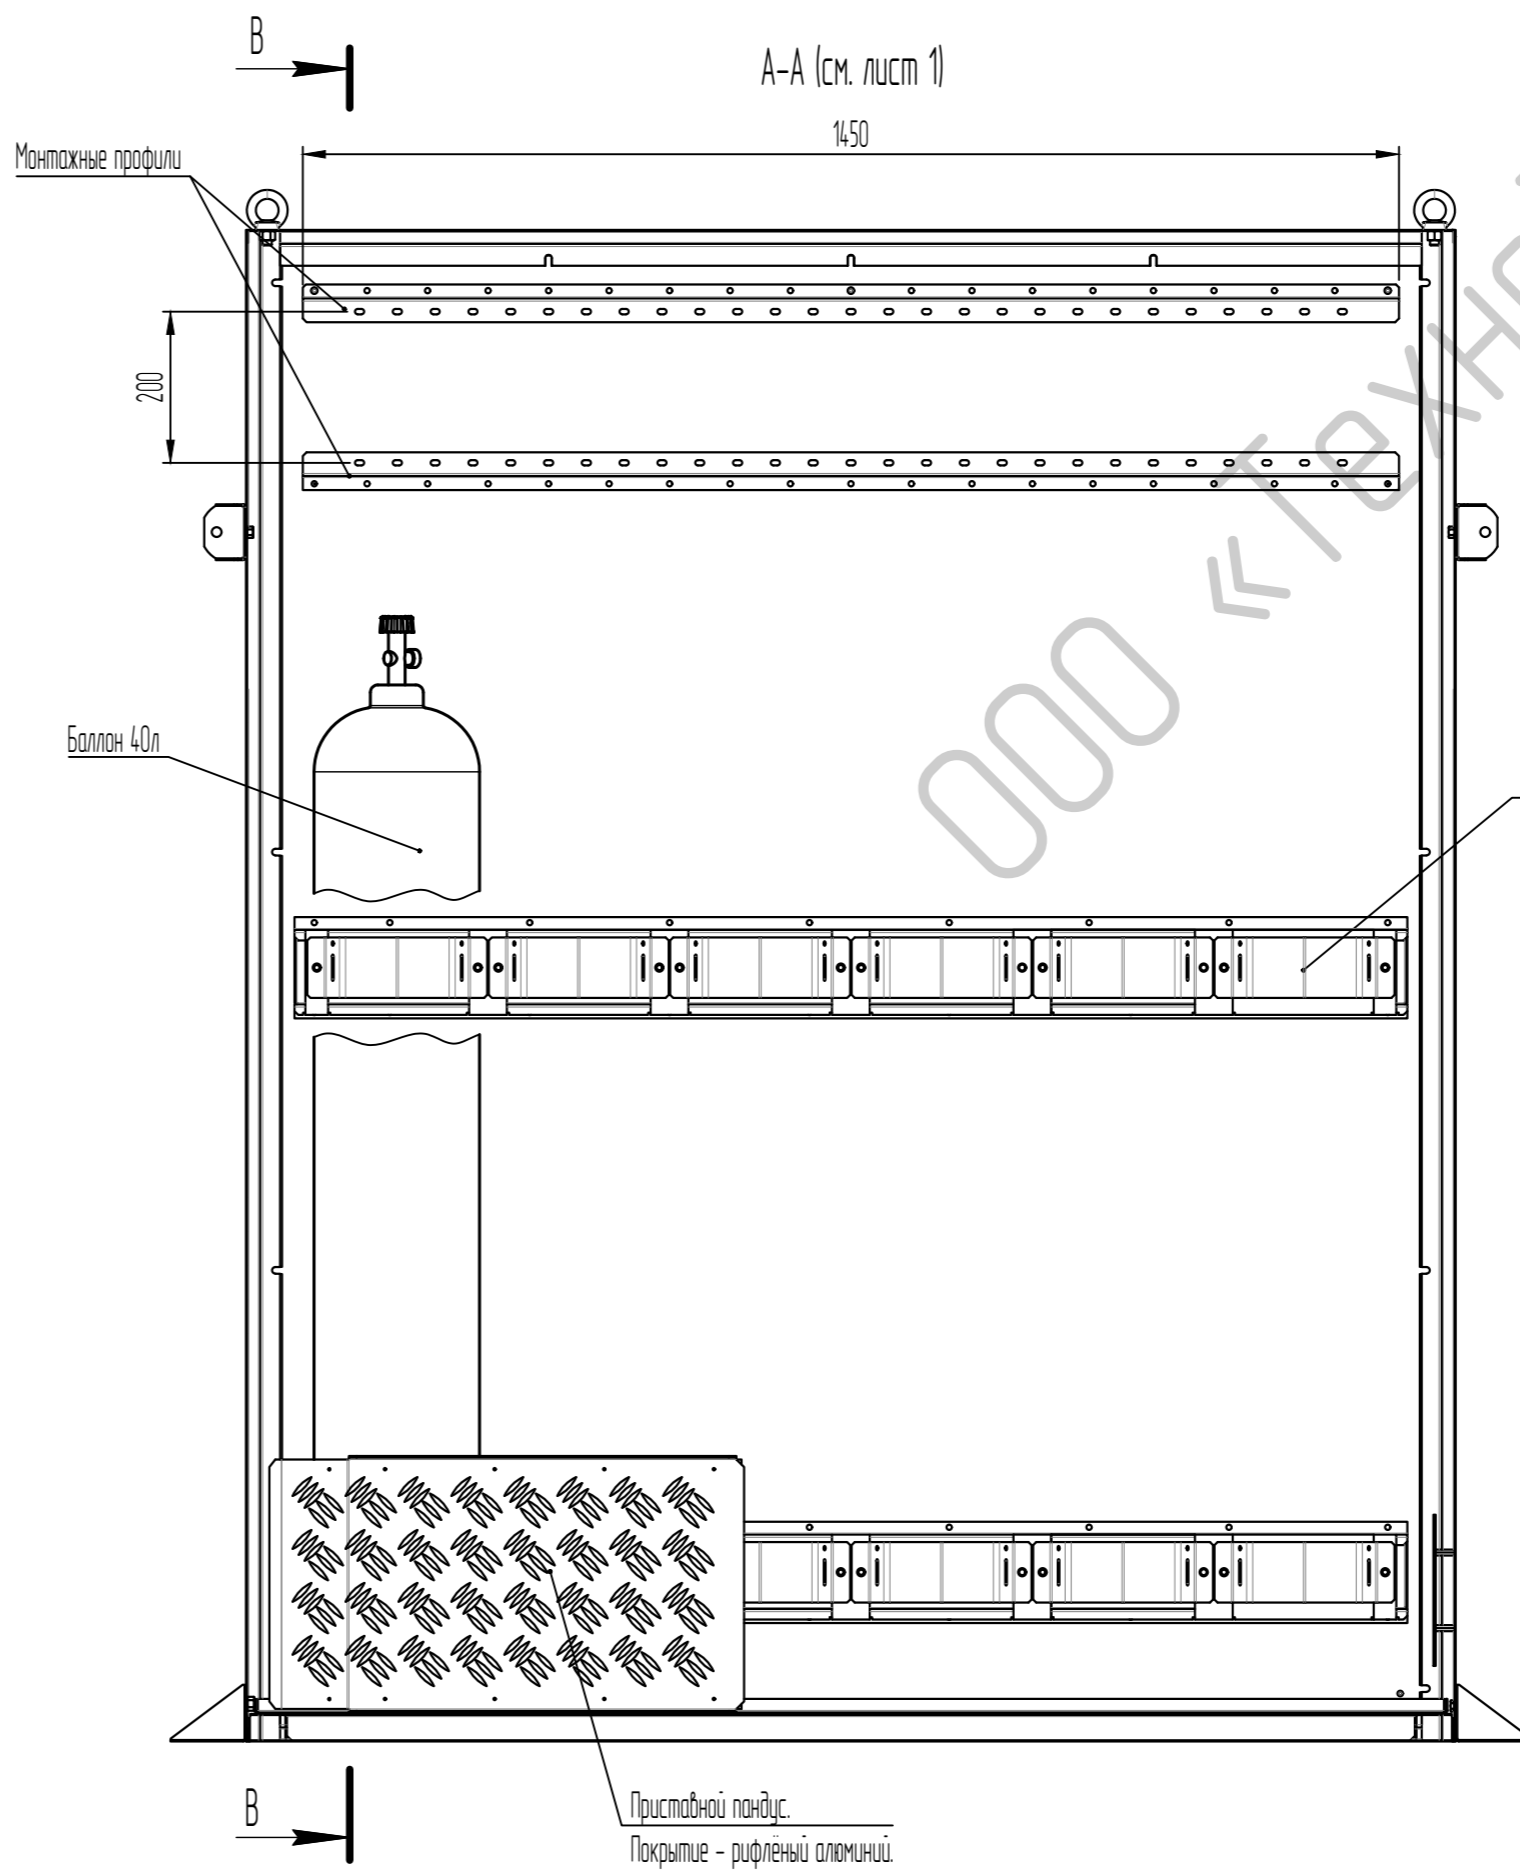

| ТДМ-ТШВ-20165Н1 |      |        |       | Лист | Масса  | Масштаб  |
|-----------------|------|--------|-------|------|--|----------|
| Изм.            | Лист | № док. | Подп. | Дата | ТШВ-20165Н1 шкаф для 6-и баллонов 40л для помещений, (пр-во ООО "Технодизайн-М", Россия) | 1:10     |
| Разраб.         |      |        |       |      |  |          |
| Проб.           |      |        |       |      |  |          |
| Т. контр.       |      |        |       |      |  |          |
| И. контр.       |      |        |       |      |  |          |
| Утв.            |      |        |       |      |  |          |
|                 |      |        |       |      | Лист 1   | Листов 2 |
|                 |      |        |       |      | ООО «Технодизайн-М»  |          |

Б-Б (см. лист 1) (15)

А-А (см. лист 1)

В-В

\*Размер для справки.

|   |      |          |         |      |
|---|------|----------|---------|------|
| № | Изм. | № докум. | Подпись | Дата |
|   |      |          |         |      |