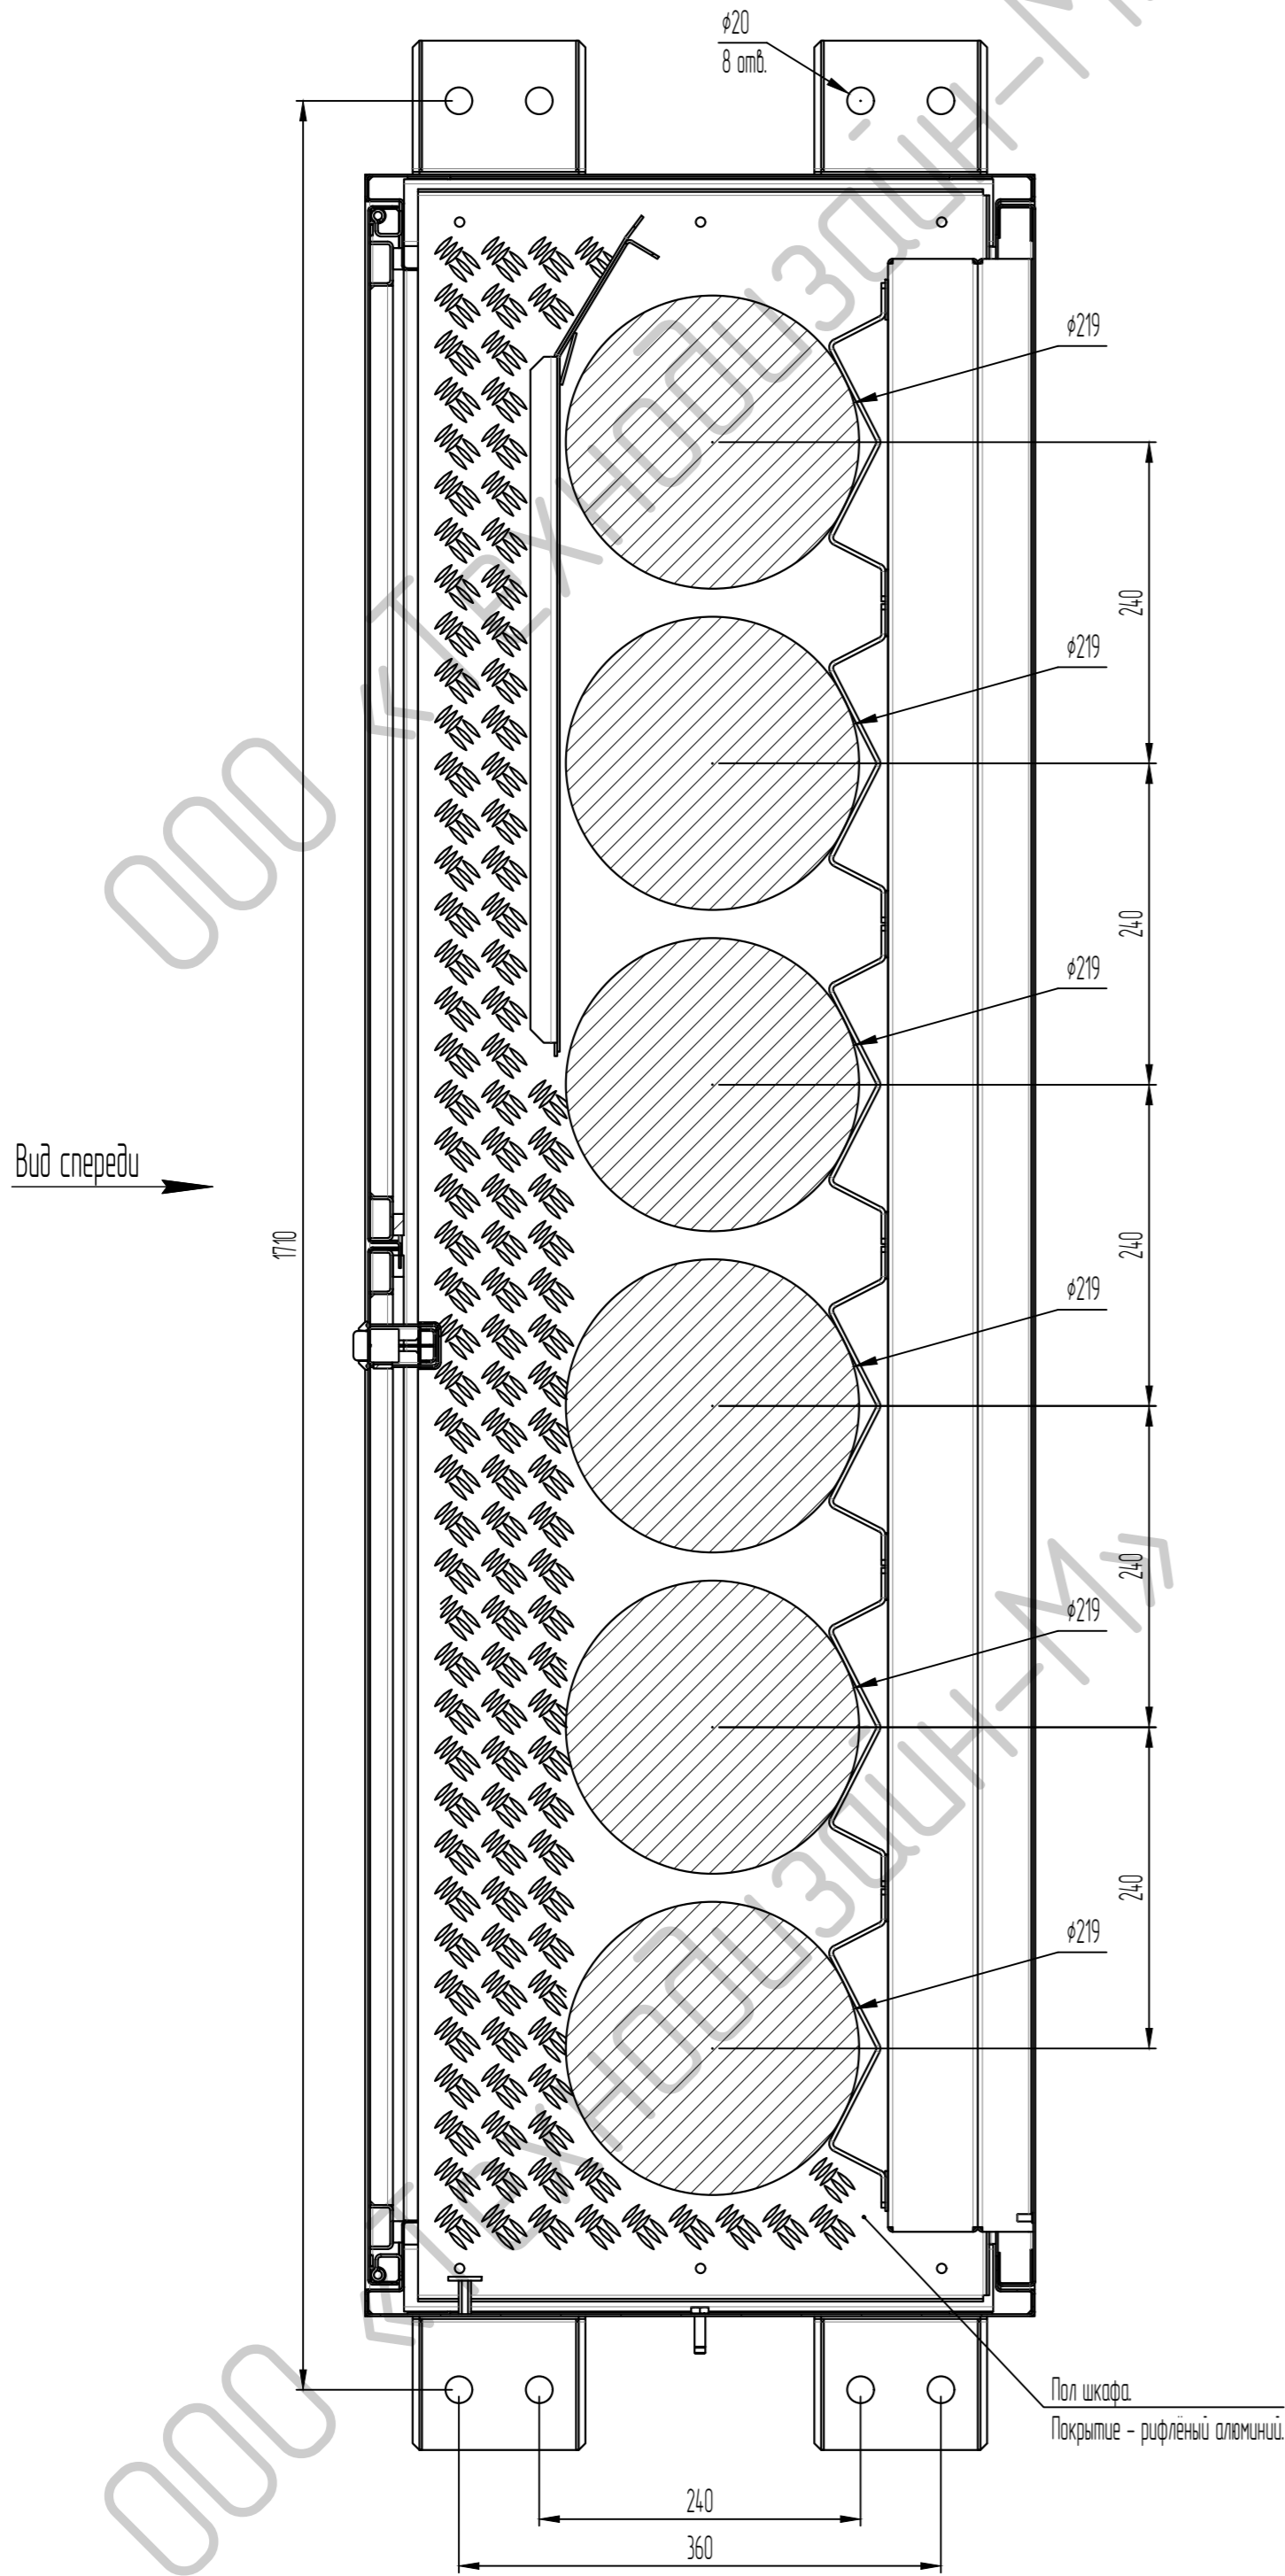

| ТДМ-ТШВ-20165Н1 |      |        |       | Лист | Масса  | Масштаб  |
|-----------------|------|--------|-------|------|--|----------|
| Изм.            | Лист | № док. | Подп. | Дата | ТШВ-20165Н1 шкаф для 6-и баллонов 40л для помещений, (пр-во ООО "Технодизайн-М", Россия) | 1:10     |
| Разраб.         |      |        |       |      |  |          |
| Проб.           |      |        |       |      |  |          |
| Т. контр.       |      |        |       |      |  |          |
| И. контр.       |      |        |       |      |  |          |
| Утв.            |      |        |       |      |  |          |
|                 |      |        |       |      | Лист 1   | Листов 2 |
|                 |      |        |       |      | ООО «Технодизайн-М»  |          |

Б-Б (см. лист 1) (15)

А-А (см. лист 1)

В-В

\*Размер для справки.

|   |      |          |         |      |
|---|------|----------|---------|------|
| № | Изм. | № докум. | Подпись | Дата |
|   |      |          |         |      |